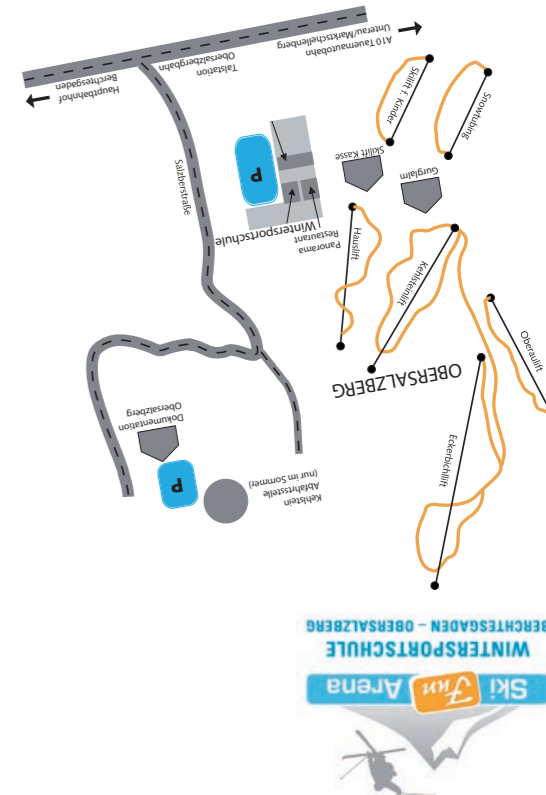

Kursangebot

SALEWA Skitourenpark

Kursangebot Skitourenpark:

Führungen jeden Dienstag, Freitag und Samstags
15:00 Uhr
Dauer: ca. 3-4 Std.
Preis: € 40,- pro Person
Preis: € 60,- pro Person inkl. Skitourenausrüstung
(Ski, Schuh, Fell, Stöcke)

Kursangebot Gipfelsturm:

Du bist begeistert vom Skitourengehen?
Dann haben wir ein absolutes Schmäckerl für
Dich. Bei Dunkelheit besteigen wir mit Tourenski
und Stirnlampe das Hochschwarzeck oder den
Zinkenkogel mit zünftiger Hütteneinkehr und an-
schließender Abfahrt. Natürlich mit Bergführer.

Führungen jeden Mittwoch um 16:00 Uhr
Dauer: ca. 4 Std.
Preis: € 40,- pro Person
Preis: € 60,- pro Person inkl. Skitourenausrüstung
(Ski, Schuh, Fell, Stöcke)

Kursangebot Skitour individuell:

Ist ein anderer Berg Dein Traumziel?
Wir helfen gerne bei der Verwirklichung.

Führungen nach Wunsch. Preis auf Anfrage.
Alle Kurse können auch an einem anderen Tag
wie beschrieben stattfinden (ab 5 Personen).

Verleih:

Tourenskiverleih
(Tourenski, Tourenskischeuhe, Fell, Stöcke)
Tagespreis € 20,- pro Person

Verleih von Notfallausrüstung
(LVS, Schaufel, Sonde)
Tagespreis € 15,-

Verleih von ABS-Lawinenairbag
Wochenendmiete (3 Tage)
€ 50,-

Anmeldung und Buchung über
info@skitourenpark.de

Kontakt:

Wintersportsschule Berchtesgaden / Obersalzberg
Salzbergstr. 33, 83471 Berchtesgaden
Mobil: +49 (0)171 822 77 51
Mail: info@skitourenpark.de
www.skitourenpark.de

Kursangebot Free Ski

Wochenendkurs (jeden Freitag bis Sonntag)

1. Tag / Freitag:
     - Einweisung in die Notfallausrüstung (LVS, ABS)
     - Lawinkunde und Schneehund
     - Einweisung in die Ausrüstung
  2. Tag / Samstag:
     - Skitechnik auf der Piste und im Gelände
     - Erstes Fahren abseits der Piste
  3. Tag / Sonntag:
     - Variantenfahren
     - Fahren verschiedener Runs
2. € 249,- pro Person

Enthaltene Leistungen: Freeride Ski, Bergführer, Notfallausrüstung, ABS-Rucksack. Mindestteilnehmer 3 Personen)

Tageskurs (jeden Donnerstag und Samstag)

1. Einweisung in die Notfallausrüstung (LVS, ABS)
   - Skitechnik auf der Piste und im Gelände
2. € 149,-

Auskunft und Anmeldung

Skischulbüro Obersalzberg am Gutshof
Mobil: +49 (0)171 822 77 51
Mail: info@alpincenter-berchtesgaden.de