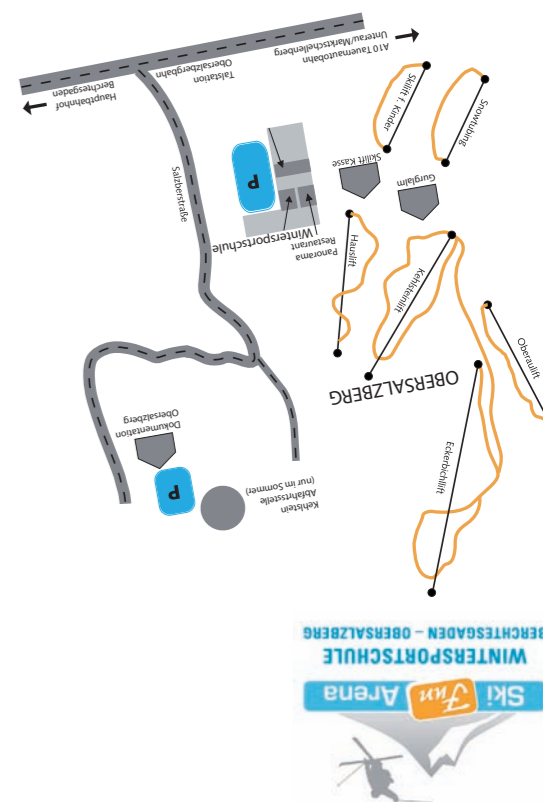

Kursangebot Free Ski

Wochenendkurs (jeden Freitag bis Sonntag)

1. Tag / Freitag:
    - Einweisung in die Notfallausrüstung (LVS, ABS)
    - Lawinkunde und Schneehund
    - Einweisung in die Ausrüstung
  2. Tag / Samstag:
    - Skitechnik auf der Piste und im Gelände
    - Erstes Fahren abseits der Piste
  3. Tag / Sonntag:
    - Variantenfahren
    - Fahren verschiedener Runs
2. € 249,- pro Person

Enthaltene Leistungen: Freeride Ski, Bergführer, Notfallausrüstung, ABS-Rucksack. Mindestteilnehmer 3 Personen)

1. Tageskurs (jeden Donnerstag und Samstag)
2. Einweisung in die Notfallausrüstung (LVS, ABS)
   - Skitechnik auf der Piste und im Gelände
3. € 149,-

Auskunft und Anmeldung
Skischulbüro Obersalzberg am Gutshof
Mobil: +49 (0)171 822 77 51
Mail: info@alpincenter-berchtesgaden.de